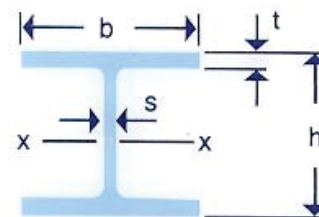

I – PROFILI

I – PROFILE

I - CHANNELS

Dimenzija Abmessung Size h x b x s x t mm	Teža Gewicht Weight kg/m	AISI 304 W.Nr.: 1.4301	AISI 316Ti W.Nr.: 1.4571
50 x 50 x 4 x 4	4,49	•	•
60 x 60 x 6 x 6	8,08	•	•
80 x 46 x 4 x 5	6,20	•	•
100 x 55 x 5,7 x 5,7	9,00	•	•
100 x 100 x 6 x 8	17,10	•	•
100 x 100 x 6 x 10	20,40	•	•
120 x 64 x 7 x 7	13,50	•	•
120 x 64 x 7,5 x 7	12,90	•	•
120 x 120 x 6 x 5	15,84	•	•
120 x 120 x 6 x 11	28,40	•	•
120 x 120 x 7 x 11	27,70	•	•
120 x 120 x 10 x 12,5	32,40	•	•
120 x 120 x 10 x 13	32,30	•	•
140 x 73 x 4,7 x 6,9	12,90	•	•
140 x 73 x 9 x 7	17,90	•	•
140 x 140 x 7 x 12	33,40	•	•
140 x 140 x 9 x 12	35,80	•	•
150 x 150 x 8 x 10	32,10	•	•
160 x 82 x 10 x 12	26,30	•	•
160 x 160 x 10 x 13	42,90	•	•
180 x 91 x 10 x 11	29,60	•	•
180 x 91 x 12 x 13	34,20	•	•
180 x 180 x 15 x 15	62,20	•	•
180 x 180 x 18 x 16	70,27	•	•
200 x 100 x 6 x 8	21,40	•	•
200 x 200 x 8 x 12	50,40	•	•
200 x 100 x 8 x 12	30,08	•	•
200 x 100 x 12 x 12	32,90	•	•
200 x 100 x 12 x 12	35,70	•	•
200 x 100 x 13 x 13	38,90	•	•